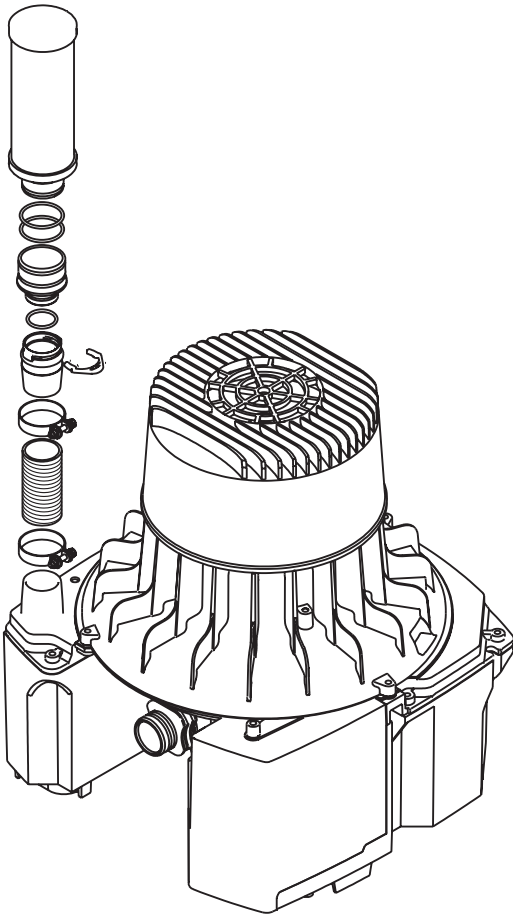

DE

Montagehinweis Abluft-Bakterienfilter für Einplatz-Saugmaschinen
Best.-Nr.: 7120-143-00

EN

Installation note Exhaust bacterial filter for Single-Place Suction unit
Order no.: 7120-143-00

 Bitte hierzu auch die Sicherheitshinweise in der Montage- und Gebrauchsanweisung der entsprechenden Geräte beachten.
For safety notes refer to the appropriate appliance installation and operating instructions.

V / VS / VSA 300 S

V / VS / VSA 300