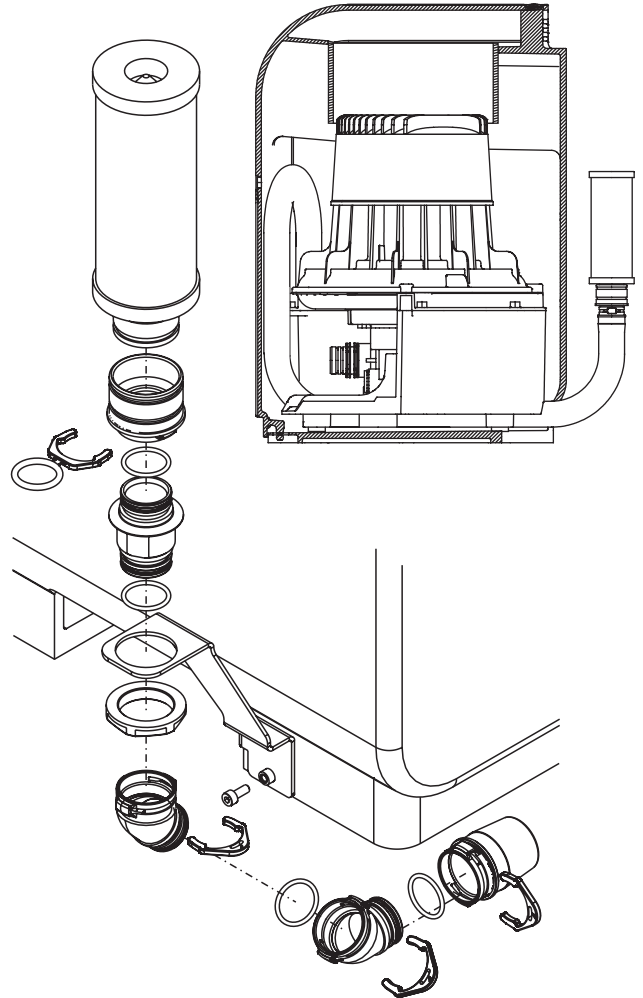

DE

Montagehinweis Abluft-Bakterienfilter für Einplatz-Saugmaschinen
Best.-Nr.: 7120-143-00

EN

Installation note Exhaust bacterial filter for Single-Place Suction unit
Order no.: 7120-143-00

 Bitte hierzu auch die Sicherheitshinweise in der Montage- und Gebrauchsanweisung der entsprechenden Geräte beachten.
For safety notes refer to the appropriate appliance installation and operating instructions.

V / VS / VSA 300 S

V / VS / VSA 300